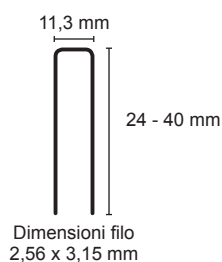

TJEP FS-40 GAS 2G

Ideale per fissaggio di reti, gabbie, recinzioni, fili metallici ecc.

- 1 Ben bilanciata
- 2 Impugnatura anti scivolo
- 3 Regolazione profondità sparo
- 4 Caricamento dall'alto
- 5 n.2 set puntale
- 6 Gancio per cintura/trave

Graffe FS-40, pag. 73

Specifiche

Art. no.	100837
EAN no.	5702551008379
Lunghezza chiodo	24 - 40 mm
Dimensioni (LxWxH)	373 x 108 x 351 mm
Peso incl. batteria	3,73 kg

Fornita in valigetta di plastica con 2 batterie, un caricabatteria e puntale extra.

Accessori

Descrizione	Art. no.
TJEP cartuccia gas, 165 mm, fascia arancione	100853
TJEP cartuccia gas all-season, 165 mm, fascia rossa	100856
TJEP batteria, 1,65 Ah NiMh	100842
TJEP caricatore per batteria TJEP, 1,65 Ah NiMh	100840
Detergente TJEP, 500 ml	100890
Lubrificante TJEP, 100 ml	100892

Utilizzabile per

Fissaggio di reti, gabbie, recinzioni, fili metallici.