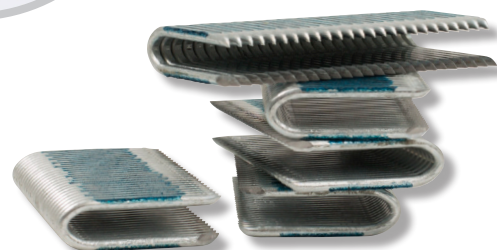

TJEP FS-40 GAS 2G

Ideale per fissaggio di reti, gabbie, recinzioni, fili metallici ecc.

- 1 Ben bilanciata
- 2 Impugnatura anti scivolo
- 3 Regolazione profondità sparo
- 4 Caricamento dall'alto
- 5 n.2 set puntale
- 6 Gancio per cintura/trave

Accessori

Descrizione	Art. no.
TJEP cartuccia gas, 165 mm, fascia arancione	100853
TJEP cartuccia gas all-season, 165 mm, fascia rossa	100856
TJEP batteria, 1,65 Ah NiMh	100842
TJEP caricatore per batteria TJEP, 1,65 Ah NiMh	100840
Detergente TJEP, 500 ml	100890
Lubrificante TJEP, 100 ml	100892

Utilizzabile per

Fissaggio di reti, gabbie, recinzioni, fili metallici.

TJEP graffe FS-40

Fornita di puntale per impiego su legni duri!

NOVITÀ

Utensili compatibili con le graffe FS-40

TJEP FS-40 GAS 2G

Graffe FS-40